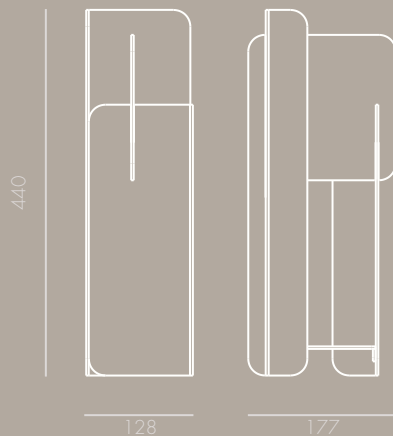

DIMENSÕES
GERAIS (MM)

GENERAL
DIMENSIONS (MM)

DIMENSIONS
GÉNÉRALES (MM)

*Inclui cabo, interruptor e casquilho (e27). Não inclui Lâmpada.

Comprend le câble, interrupteur et le manchon (e27). Lampe non incluse.

Includes cable, light switch and sleeve (e27). Lamp is not included.

COMBINAÇÕES
DE COR

COLOR
COMBINATION

COMBINAISON
DE COULEURS

METAL CREAM

FORGE STEEL

CORTEN STEEL

MATERIAL
MATÉRIEL