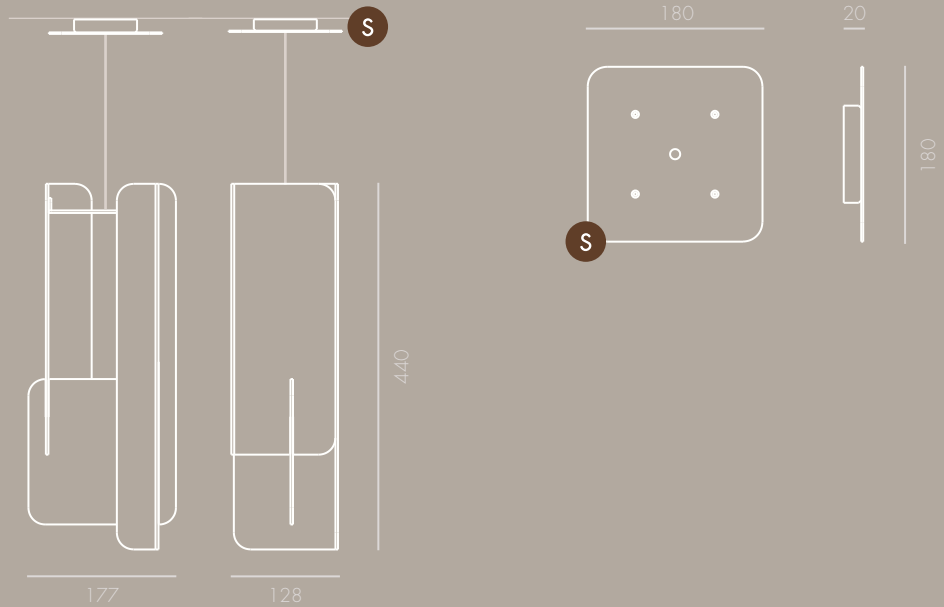

DIMENSÕES
GERAIS (MM)

GENERAL
DIMENSIONS (MM)

DIMENSIONS
GÉNÉRALES (MM)

*Inclui cabo, casquilho (e27) e suporte para teto. Não inclui Lâmpada.
Comprend le câble, manchonet (e27) et le support de plafond. Lampe non incluse.
Includes cable, sleeve (e27) and ceiling bracket. Lamp is not included.

COMBINAÇÕES
DE COR

COLOR
COMBINATION

COMBINAISON
DE COULEURS

METAL CREAM

FORGE STEEL

CORTEN STEEL

MATERIAL
MATÉRIEL

Alumínio
Aluminum
Aluminium