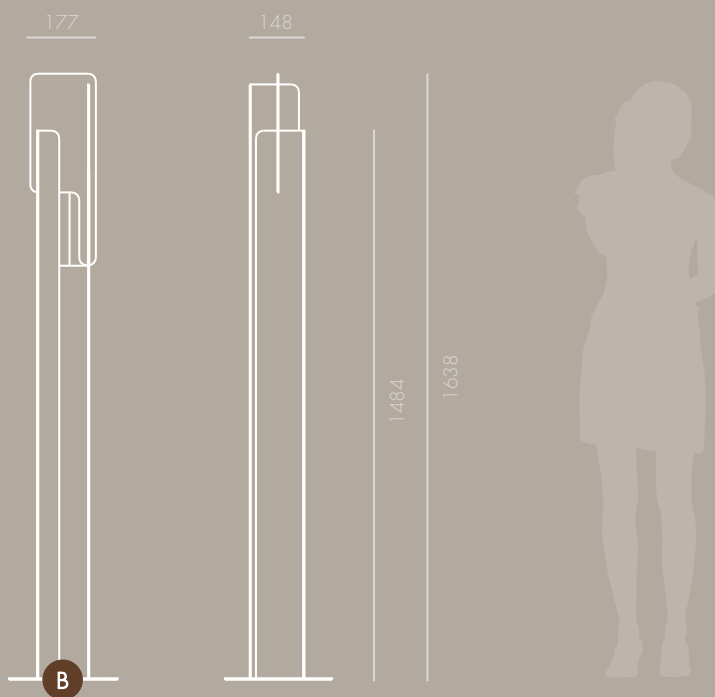

DIMENSÕES
GERAIS (MM)

GENERAL
DIMENSIONS (MM)

DIMENSIONS
GÉNÉRALES (MM)

*Inclui cabo, interruptor e casquilho (e27).

Não inclui Lâmpada.

Comprend le câble, interrupteur et le manchon (e27).

Lampe non incluse.

Includes cable, light switch and sleeve (e27).

Lamp is not included.

COMBINAÇÕES
DE COR

COLOR
COMBINATION

COMBINAISON
DE COULEURS

METAL CREAM

FORGE STEEL

CORTEN STEEL