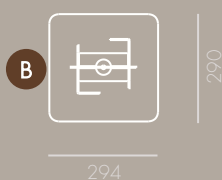

DIMENSÕES
GERAIS (MM)

GENERAL
DIMENSIONS (MM)

DIMENSIONS
GÉNÉRALES (MM)

*Inclui cabo, interruptor e casquilho (e27).

Não inclui Lâmpada.

Comprend le câble, interrupteur et le manchon (e27).

Lampe non incluse.

Includes cable, light switch and sleeve (e27).

Lamp is not included.

COMBINAÇÕES
DE COR

COLOR
COMBINATION

COMBINAISON
DE COULEURS

METAL CREAM

FORGE STEEL

CORTEN STEEL