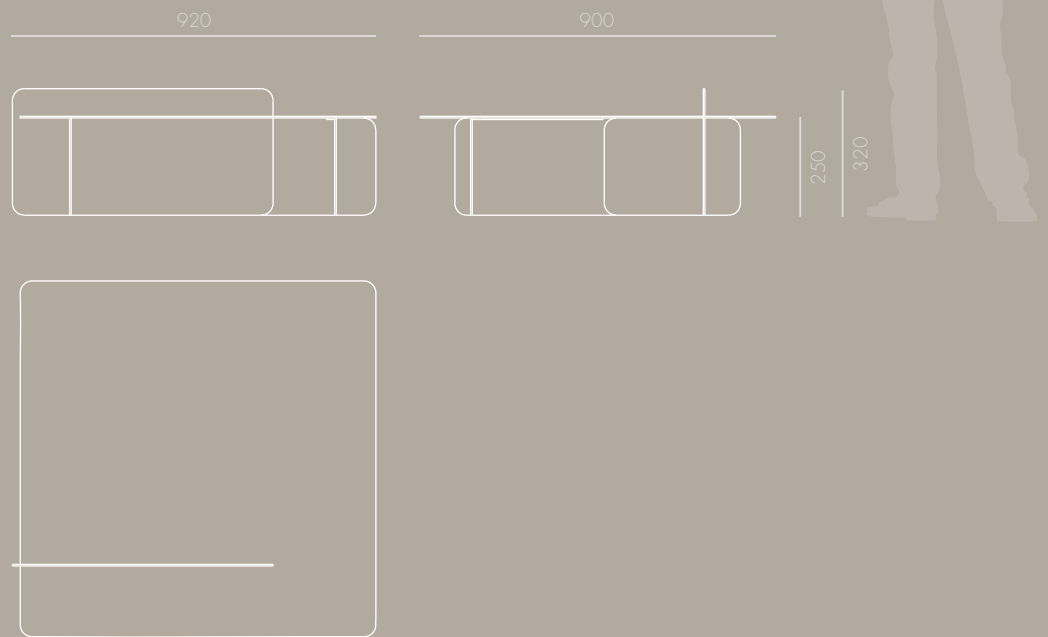

bset

MESA DE CENTRO
COFFEE TABLE
TABLE DE SALON

BI_008_MC_0.0

DIMENSÕES
GERAIS (MM)

GENERAL
DIMENSIONS (MM)

DIMENSIONS
GÉNÉRALES (MM)

COMBINAÇÕES
DE COR

COLOR
COMBINATION

COMBINAISON
DE COULEURS

METAL CREAM

FORGE STEEL

CORTEN STEEL

MATERIAL
MATÉRIEL

Alumínio
Aluminum
Aluminium