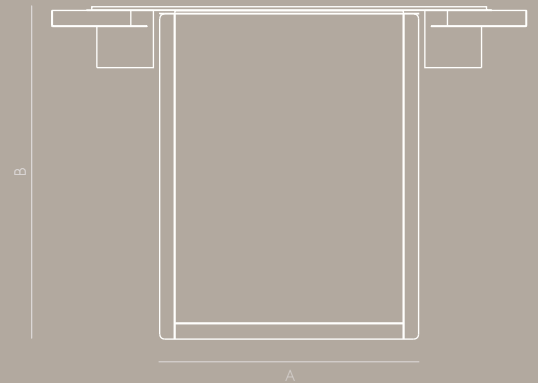

DIMENSÕES
GERAIS (MM)

GENERAL
DIMENSIONS (MM)

DIMENSIONS
GÉNÉRALES (MM)

Tamanho da cama Bed size Taille du lit	KING	COUPLE	SINGLE
A (Largura Width Largeur)	2000	1600	1100
B (Comprimento Length Longueur)	2154	2054	2054
C (Altura Height Hauteur)	970	922	922

BAIXA COM GAVETA
LOW WITH DRAWER
BASSE AVEC TIROIR

BAIXA E LISA
LOW AND FLAT
BASSE ET LISSE

ALTA COM GAVETA
HIGH WITH DRAWER
HAUT AVEC TIROIR

ALTA E LISA
HIGH AND FLAT
HAUT ET LISSE

COMBINAÇÕES
DE COR

COLOR
COMBINATION

	KING	COUPLE	SINGLE
Baixa lisa + Baixa lisa Low flat + Low flat Basse lisse + Basse lisse			
D	3430	2935	2435
E	922	922	922

	KING	COUPLE	SINGLE
Alta gaveta + Alta gaveta High drawer + High drawer Haut tiroir + Haut tiroir			
D	3133	2638	2138
E	1050	1050	1050