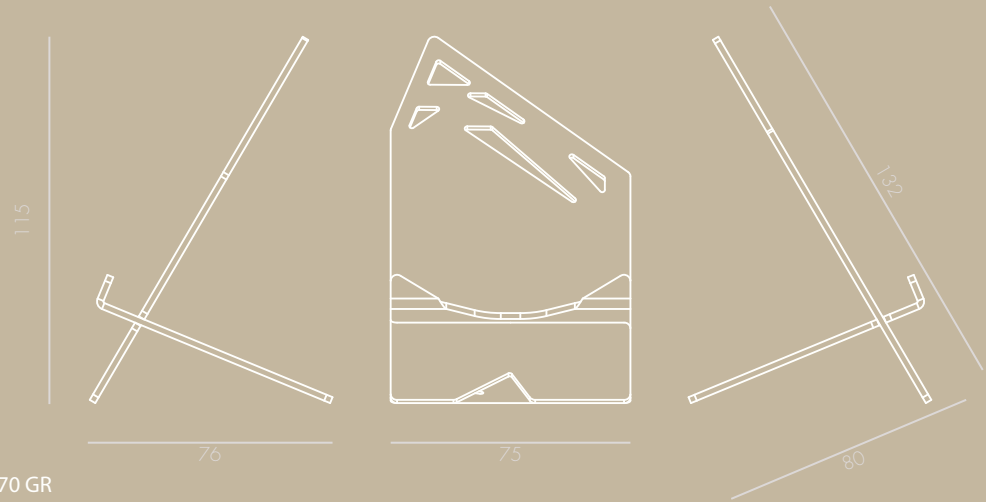

DIMENSÕES  
GERAIS (MM)

GENERAL  
DIMENSIONS (MM)

DIMENSIONS  
GÉNÉRALES (MM)

70 GR

PESO  
GERAL (GR)

GENERAL  
WEIGHT (GR)

(GR)

COR

COLORS

COULEURS

SOFT WHITE

RAL 9010  
MATE LISO

CUTE GREY

RAL 7047  
MATE LISO

BLACK SAND

NOIR 900 SABLÉ

PEARL BEIGE

RAL 1035  
BRI. LISO

MATERIAL  
MATÉRIEL

Alumínio  
Aluminum  
Aluminium