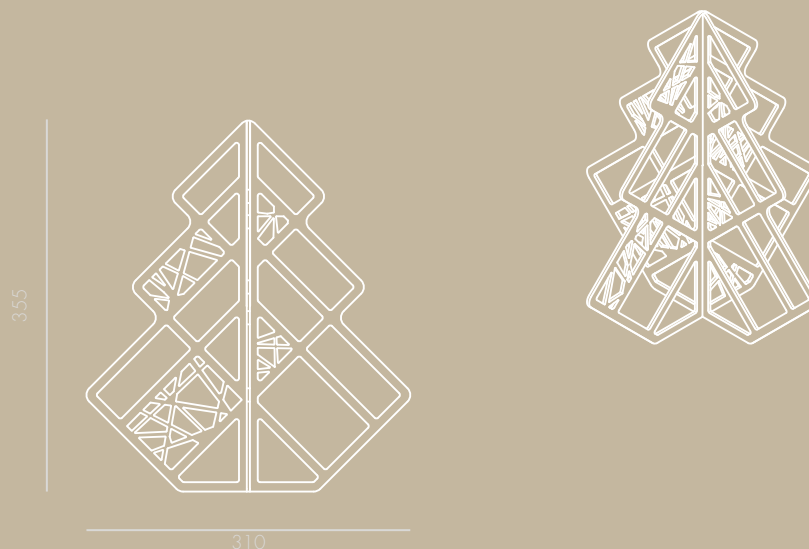

ÁRVORE DE NATAL
CHRISTMAS TREE
SAPIN DE NOËL

ÁRVORE
AH.ARV.S.

DIMENSÕES
GERAIS (MM)

GENERAL
DIMENSIONS (MM)

DIMENSIONS
GÉNÉRALES (MM)

PESO
GERAL (GR)

GENERAL
WEIGHT (GR)

(GR)

COR

COLORS

COULEURS

446 GR

SOFT WHITE

AH.ARV.S.1WSM1A1AA

RAL 9010
MATE LISO

FIR GREEN