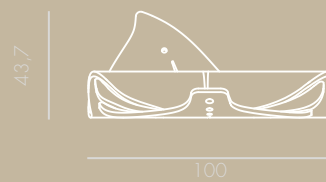

SUPORE PARA GARRAFAS
BOTTLES SUPPORT
PORTE BOUTEILLE

BOHEMIA
AL.BOE.S.

DIMENSÕES
GERAIS (MM)

GENERAL
DIMENSIONS (MM)

DIMENSIONS
GÉNÉRALES (MM)

335 GR

PESO
GERAL (GR)

GENERAL
WEIGHT (GR)