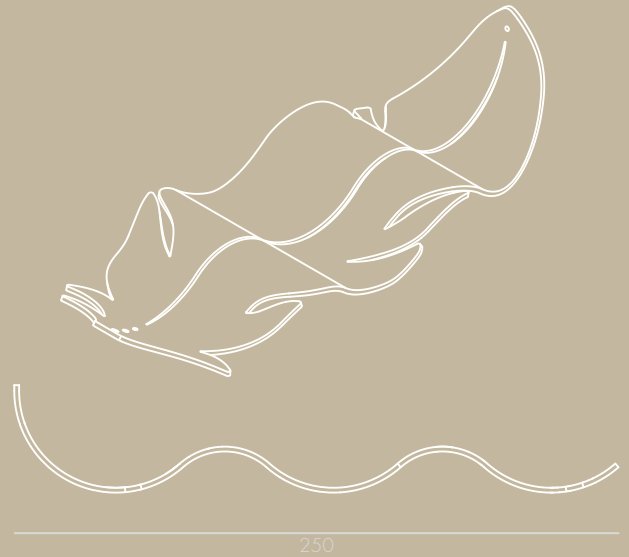

SUPOORTE PARA GARRAFAS
BOTTLES SUPPORT
PORTE BOUTEILLE

BOHEMIA
AL.BOE.S.

DIMENSÕES
GERAIS (MM)

GENERAL
DIMENSIONS (MM)

DIMENSIONS
GÉNÉRALES (MM)

340 GR

PESO
GERAL (GR)

GENERAL
WEIGHT (GR)