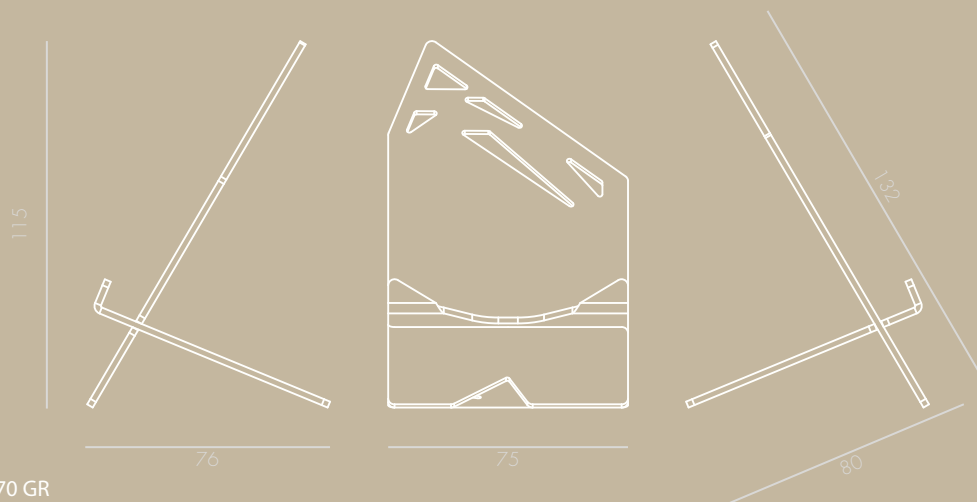

SUPOORTE PARA TELEMÓVEL  
PHONE HOLDER / PHONE STAND  
LAMPE DE TABLE

COOPER  
AC.COO.S.

DIMENSÕES  
GERAIS (MM)

GENERAL  
DIMENSIONS (MM)

DIMENSIONS  
GÉNÉRALES (MM)

PESO  
GERAL (GR)

GENERAL  
WEIGHT (GR)