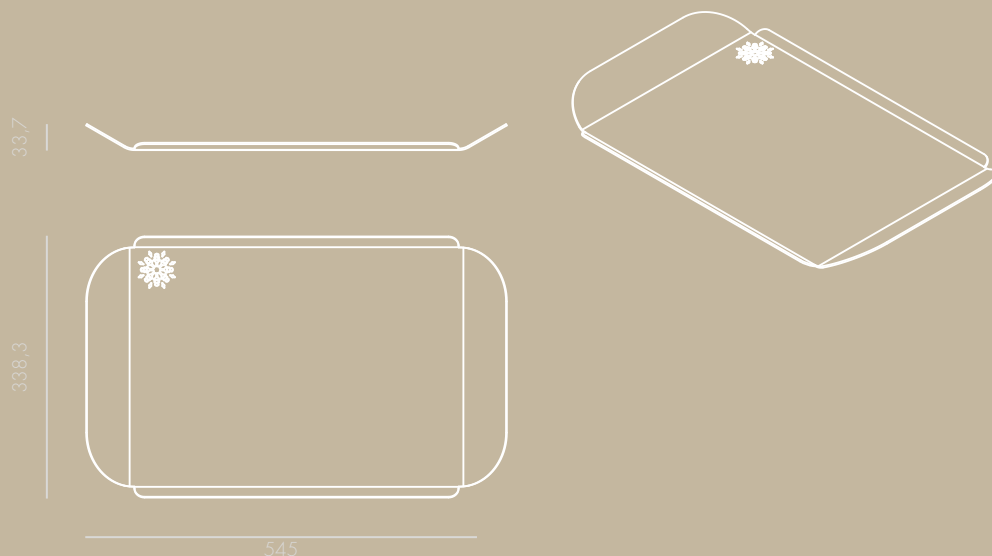

BANDEJA  
TRAY  
PLATEAU

FLAKE  
AN.FLA.S.

DIMENSÕES  
GERAIS (MM)

GENERAL  
DIMENSIONS (MM)

DIMENSIONS  
GÉNÉRALES (MM)

PESO  
GERAL (GR)

GENERAL  
WEIGHT (GR)

(GR)

968 GR

COR

COLORS

COULEURS

SOFT WHITE

AN.FLA.S.1WSMT1AA

RAL 9010  
MATE LISO

MATERIAL  
MATÉRIEL