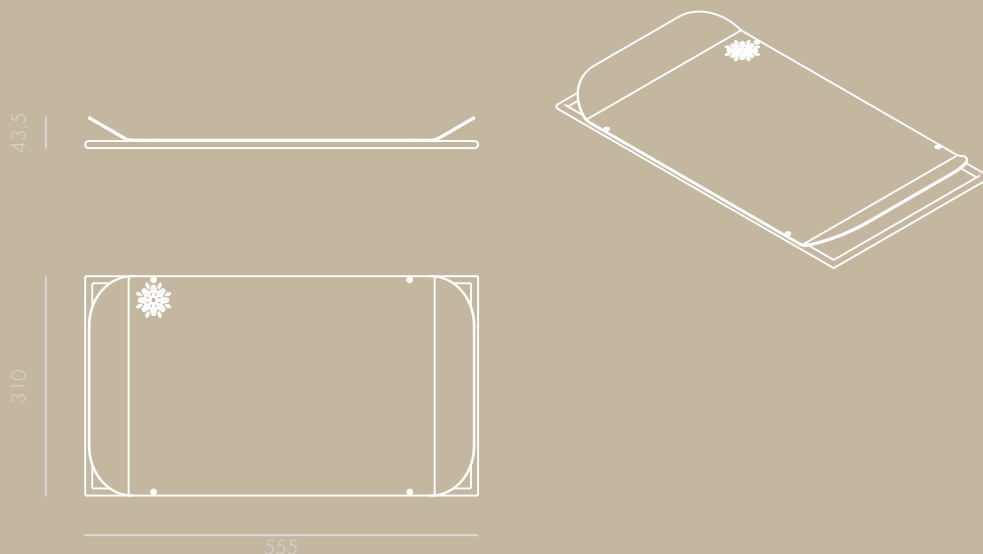

BANDEJA
TRAY
PLATEAU

SNOW
AM.SNO.S.

DIMENSÕES
GERAIS (MM)

GENERAL
DIMENSIONS (MM)

DIMENSIONS
GÉNÉRALES (MM)

PESO
GERAL (GR)

GENERAL
WEIGHT (GR)

(GR)

1251,5 GR

COR

COLORS

COULEURS

ICE GOLD

AM.SNO.S.2IGET1A1AA

RAL 9010
MATE LISO

+
RAL 1036
BRI. LISO