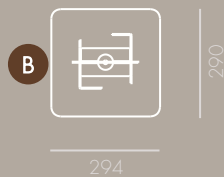

DIMENSÕES
GERAIS (MM)

GENERAL
DIMENSIONS (MM)

DIMENSIONS
GÉNÉRALES (MM)

*Inclui cabo, interruptor e casquilho (e27).
Não inclui Lâmpada.
Comprend le câble, interrupteur et le manchon (e27).
Lampe non incluse.
Includes cable, light switch and sleeve (e27).
Lamp is not included.