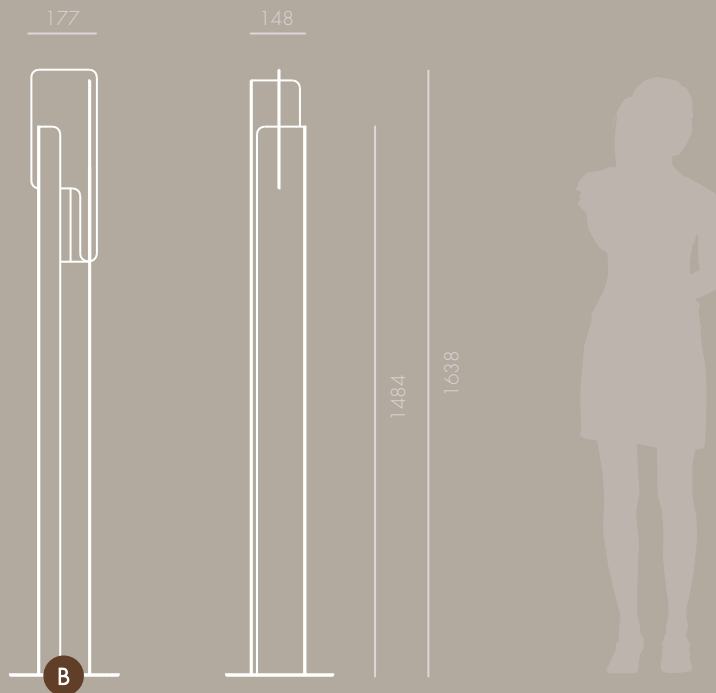

DIMENSÕES
GERAIS (MM)

GENERAL
DIMENSIONS (MM)

DIMENSIONS
GÉNÉRALES (MM)

*Inclui cabo, interruptor e casquilho (e27).
Não inclui Lâmpada.
Comprend le câble, interrupteur et le manchon (e27).
Lampe non incluse.
Includes cable, light switch and sleeve (e27).
Lamp is not included.