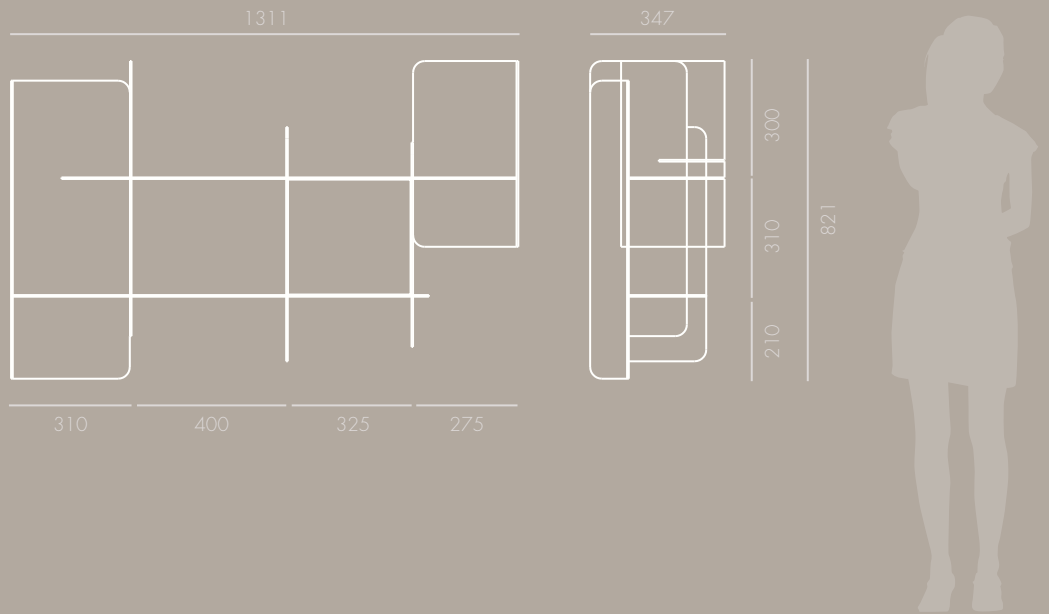

bset

ESTANTE
BOOKCASE
ÉTAGÈRE

AA.EST.S.

DIMENSÕES
GERAIS (MM)

GENERAL
DIMENSIONS (MM)

DIMENSIONS
GÉNÉRALES (MM)

COMBINAÇÕES
DE COR

COLOR
COMBINATION