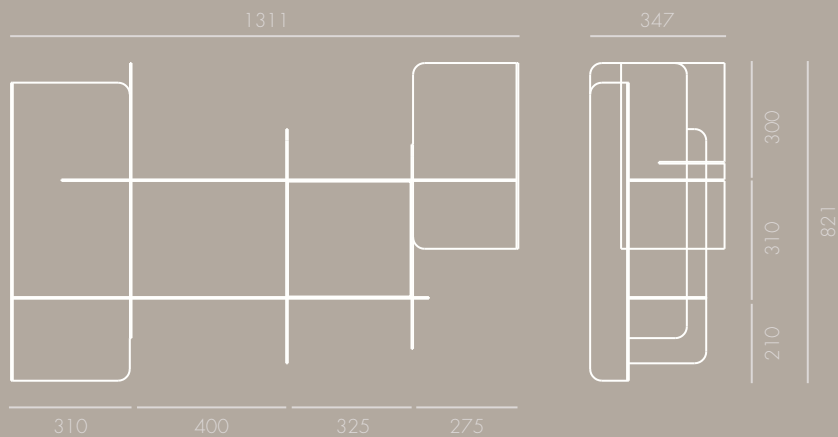

bset

ESTANTE
BOOKCASE
ÉTAGÈRE

AA.EST.

DIMENSÕES
GERAIS (MM)

GENERAL
DIMENSIONS (MM)

DIMENSIONS
GÉNÉRALES (MM)

COMBINAÇÕES
DE COR

COLOR
COMBINATION