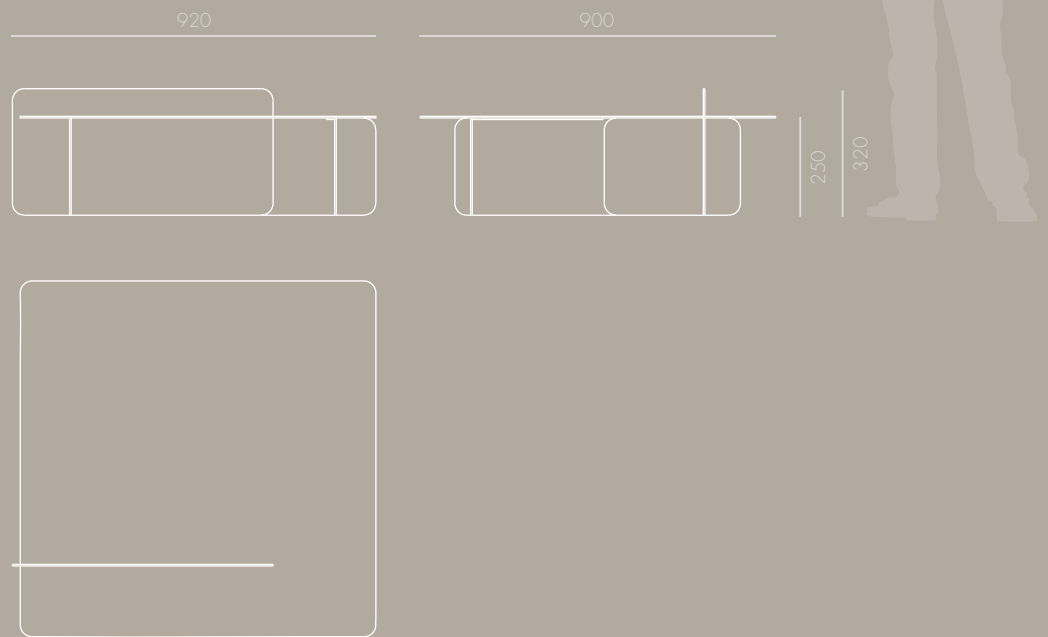

# bset

MESA DE CENTRO  
COFFEE TABLE  
TABLE DE SALON

AA.MEC.S.

DIMENSÕES  
GERAIS (MM)

GENERAL  
DIMENSIONS (MM)

DIMENSIONS  
GÉNÉRALES (MM)

COMBINAÇÕES  
DE COR

COLOR  
COMBINATION

COMBINAISON  
DE COULEURS

METAL CREAM

FORGE STEEL

CORTEN STEEL

MATERIAL  
MATÉRIEL

Alumínio  
Aluminum  
Aluminium