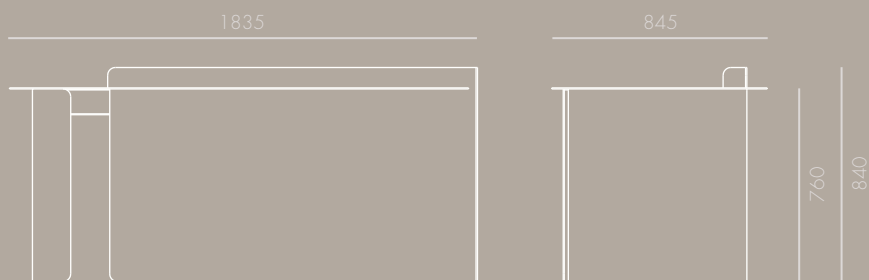

bset

SECRETÁRIA
DESK
BUREAU

AA.SEC.S.

DIMENSÕES
GERAIS (MM)

GENERAL
DIMENSIONS (MM)

DIMENSIONS
GÉNÉRALES (MM)

COMBINAÇÕES
DE COR

COLOR
COMBINATION

COMBINAISON
DE COULEURS

METAL CREAM

FORGE STEEL

CORTEN STEEL

MATERIAL
MATÉRIEL

Alumínio
Aluminum
Aluminium