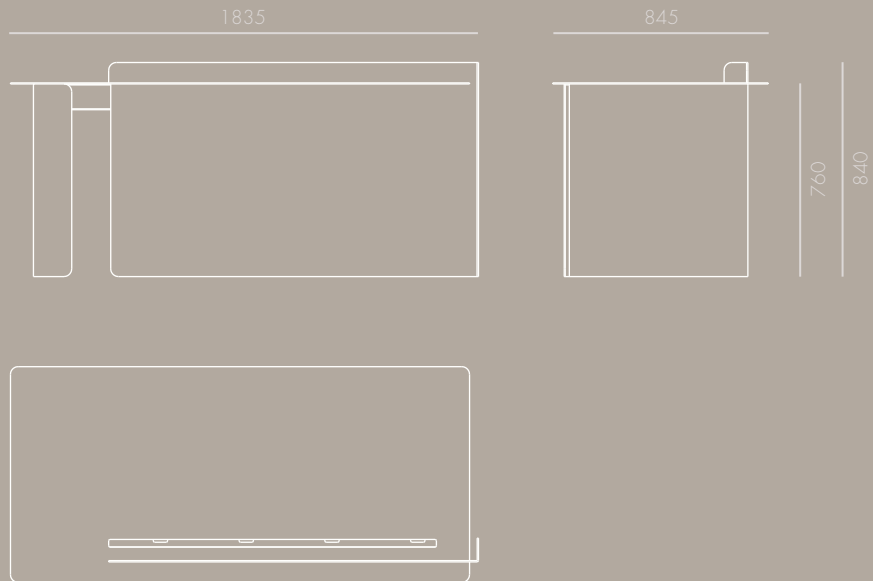

# bset

SECRETÁRIA  
DESK  
BUREAU

AA.SEC.

DIMENSÕES  
GERAIS (MM)

GENERAL  
DIMENSIONS (MM)

DIMENSIONS  
GÉNÉRALES (MM)

COMBINAÇÕES  
DE COR

COLOR  
COMBINATION

COMBINAISON  
DE COULEURS

METAL CREAM

FORGE STEEL

CORTEN STEEL

MATERIAL  
MATÉRIEL

Alumínio  
Aluminum  
Aluminium