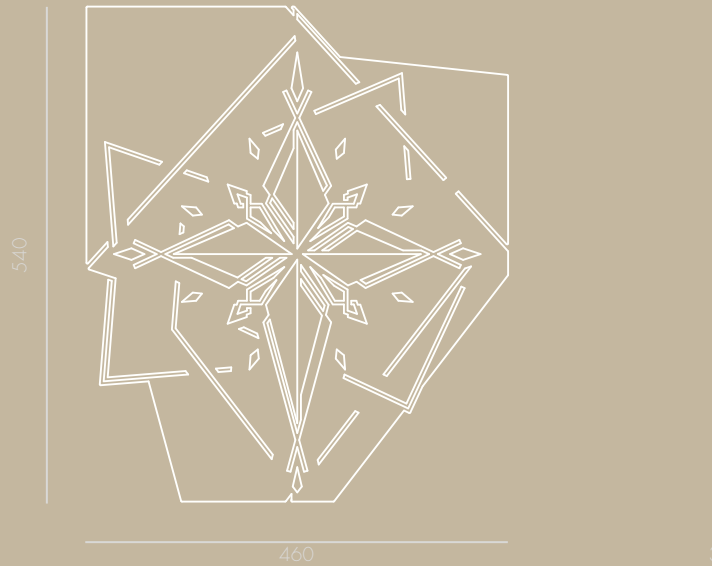

QUADRO
FRAME
CADRE

VENTUS
AE.VEN.S.

DIMENSÕES
GERAIS (MM)

GENERAL
DIMENSIONS (MM)

DIMENSIONS
GÉNÉRALES (MM)

PESO
GERAL (GR)

1344 GR

GENERAL
WEIGHT (GR)

(GR)

COR

COLORS

COULEURS

SOFT WHITE

AE.VEN.S.1WSM1A1AA

RAL 9010
MATE LISO

BLACK SAND

AE.VEN.S.1B9X1A1AA

NOIR 900 SABLÉ

MATERIAL
MATÉRIEL

Alumínio
Aluminum
Aluminium